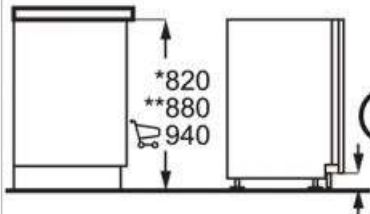

PSGBDW150D002001

(A) * 90-175
 ** 150-235
(B) * 40-175
 ** 100-235
 210-295 160-295

Tarne u. 3-7 tp.

489 €

Täisntegreeritav nõudepesumasin, maht 14 komplekti, AirDry õhkuivatus, veesensor, viitstart 1-24 h, 3 temperatuuri, 8 programmi: 160 Minutit, 60 Minutit, 90 Minutit, AUTO Sense, Eco, masina pesu, Quick 30, eelloputus.

Tehnilised andmed

Kategooria:	Integreeritavad60cm
Bränd:	Electrolux
Energiaklass:	A++
Mööbliukse kinnitus:	täisintegreeritavad, siinidel
Müratase dB(A):	44
Integreeritav:	jah
Juhtpaneeli asetus:	ülaservas
Energia tsükkel/kWh:	10,5
Min. kõrgus cm:	81,8
Laius cm:	59,6
Helisignaal tsükli lõpus:	jah
Sügavus cm:	55
Veekulu l aastas:	2940
Juhtimine:	puutetundlik
Nõudekomplekte:	14
Pesutemperatuuride arv:	3
Programmide arv:	8
Kiir pörandal:	jah
Autom. ukse avamine:	jah
AquaStop:	jah
Autom. programmid:	jah
Energiakulu aastas/kWh:	266
Max kõrgus cm:	87,8
Kiirprogrammi kestus min:	30
Pesukorvide arv:	3
Reguleeritav ülakorv:	jah
Allaklapitavad restid alakorvis:	jah
Reguleeritav söögiriistade sahtel:	jah
Sisemine lekkekaitse:	jah
Infokraan:	digi
Soola märgutuli:	jah
Loputusaine märgutuli:	jah
Viitstart:	jah