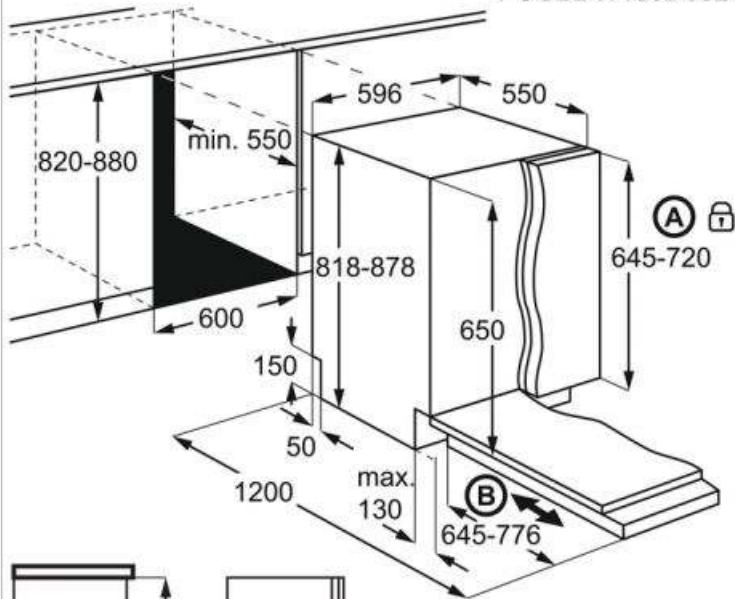

PSGBDW150D002001

(A) * 90-175
 ** 150-235
(B) * 40-175
 ** 100-235
 210-295 160-295

Tarne u. 3-7 tp.

489 €

Täisntegreeritav nõudepesumasin, maht 14 komplekti, AirDry õhkuivatus, veesensor, viitstart 1-24 h, 3 temperatuuri, 8 programmi: 160 Minutit, 60 Minutit, 90 Minutit, AUTO Sense, Eco, masina pesu, Quick 30, eelloputus.

Tehnilised andmed

Kategooria:	Integreeritavad60cm
Bränd:	Electrolux
Energiaklass:	A++
Mööbliukse kinnitus:	täisintegreeritavad, siinidel
Müratase dB(A):	44
Integreeritav:	jah
Juhtpaneeli asetus:	ülaservas
Energia tsükkel/kWh:	10,5
Min. kõrgus cm:	81,8
Laius cm:	59,6
Helisignaal tsükli lõpus:	jah
Sügavus cm:	55
Veekulu l aastas:	2940
Juhtimine:	puutetundlik
Nõudekomplekte:	14
Pesutemperatuuride arv:	3
Programmide arv:	8
Kiir pörandal:	jah
Autom. ukse avamine:	jah
AquaStop:	jah
Autom. programmid:	jah
Energiakulu aastas/kWh:	266
Max kõrgus cm:	87,8
Kiirprogrammi kestus min:	30
Pesukorvide arv:	3
Reguleeritav ülakorv:	jah
Allaklapitavad restid alakorvis:	jah
Reguleeritav söögiriistade sahtel:	jah
Sisemine lekkekaitse:	jah
Infokraan:	digi
Soola märgutuli:	jah
Loputusaine märgutuli:	jah
Viitstart:	jah