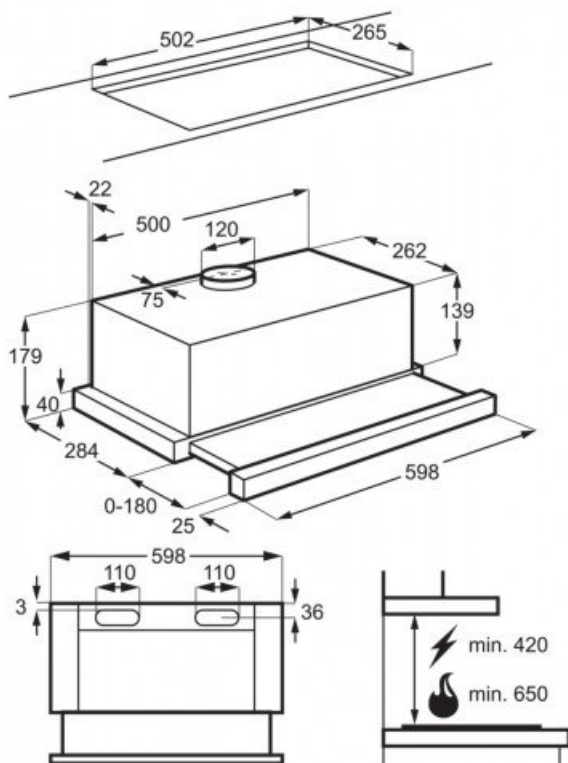

PSGBCH190DE0000T

Tarne u. 3-7 tp.

**199 €**

Kappi integreeritav väljatõmmatav õhupuhastaja, laius 60 cm, 3 kiirust, 2 LED lampi, 2 alumiiniumist rasvafiltrit, ärajuhtimis- või ringlussüsteem võimalik söefiltriga (ECFB03). Min. kaugus elektrilisest küpsetuspinnast 42 cm, gaasiga küpsetuspinnast 65 cm.

## Tehnilised andmed

Kategooria:	<b>Õhupuhastid</b>
Bränd:	<b>Electrolux</b>
Värvus:	<b>Hall, Must</b>
Integreeritav:	<b>jah</b>
Paigaldusviis:	<b>kappi</b>
Min. kõrgus cm:	<b>17,9</b>
Laius cm:	<b>59,8</b>
Sügavus cm:	<b>28,4</b>
Müratase db min:	<b>48</b>
Müratase db max:	<b>68</b>
Juhtimine:	<b>mehaaniline</b>
Tootlikkus m <sup>3</sup> /h min:	<b>155</b>
Materjal:	<b>rv-teras</b>
Tootlikkus m <sup>3</sup> /h max:	<b>370</b>
Filtratsiooniefektiivsus %:	<b>76,2</b>
Õhu väljund:	<b>välja, tuppa</b>
Söefilter:	<b>lisavarustus</b>
Valgustus:	<b>LED</b>
Kiiruseid:	<b>3</b>
Torukate:	<b>lisavarustus</b>
Rasvafiltrid:	<b>alumiinium</b>
Lisatarvikud:	<b>ECFB03</b>