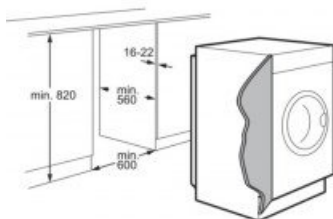

elux

PSGBWM1800E0008

Tarne u. 3-7 tp.

699 €

Täisintegreeritav pesumasin-kuivati, pesukogus 8 kg, kuivatuskogus 4 kg, 1600 p/min, kondenseeriv kuivatus, viitstart, lisa loputus, üleujutuskaitse, DualCare süsteem: tuvastab riiete tüübi ja kaalu ning kohandab saadud info põhjal temperatuuri ja tsükli pikkust, SteamCare auruprogramm. Programmid: sisse/välja, puuvill, puuvill säästuprogramm, sünteetika, õrnpesu, villased esemed pluss, aur värskelõhnaga, tsentrifuug/väljapumpamine, loputus (sõltuvalt p/min), masina puhastus, allergiavastane, spordirõivad, spordirõivad, teksa, 1 kg 1 h nonstopp.

Tehnilised andmed

Kategooria:	Pesumasin-kuivatid
Bränd:	Electrolux
Energiaklass:	A
Värvus:	Valge
Kuivatusmaht kg:	4
Integreeritav:	jah
Käeliskus:	vasak
Min. kõrgus cm:	81,9
Pesumaht kg:	8
Laius cm:	59,6
Sügavus cm:	54
Müratase pesemisel dB:	46
Müratase tsentrifuugimisel dB:	52
Veekulu l tsükklis:	115
Veekulu l aastas:	23000
Tsentrifuug p/min:	1600
Täitmise tüüp:	eest
Juhtimine:	elektrooniline
Tsentrifuugi kiiruste valik:	jah
Autom. kuivatus:	jah
Auruga triikimine:	jah
Käsipesu:	jah
Kortsumise vähendamine:	jah
Lisa loputus:	jah
Villaprogramm:	jah
Pesukoguse automaatika:	jah
Kiirprogramm:	jah
Infoekraan:	digi
Viitstart:	jah
Taimer:	jah