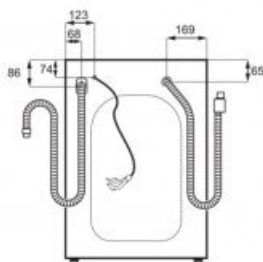

elux

PSGBWM1800E0008

Tarne u. 3-7 tp.

699 €

Täisintegreeritav pesumasin-kuivati, pesukogus 8 kg, kuivatuskogus 4 kg, 1600 p/min, kondenseeriv kuivatus, viitstart, lisa loputus, üleujutuskaitse, DualCare süsteem: tuvastab riiete tüübi ja kaalu ning kohandab saadud info põhjal temperatuuri ja tsükli pikkust, SteamCare auruprogramm. Programmid: sisse/välja, puuvill, puuvill säästuprogramm, sünteetika, õrnpesu, villased esemed pluss, aur värskelõhnaga, tsentrifuug/väljapumpamine, loputus (sõltuvalt p/min), masina puhastus, allergiavastane, spordirõivad, spordirõivad, teksa, 1 kg 1 h nonstopp.

Tehnilised andmed

Kategooria:	Pesumasin-kuivatid
Bränd:	Electrolux
Energiaklass:	A
Värvus:	Valge
Kuivatusmaht kg:	4
Integreeritav:	jah
Käeliskus:	vasak
Min. kõrgus cm:	81,9
Pesumaht kg:	8
Laius cm:	59,6
Sügavus cm:	54
Müratase pesemisel dB:	46
Müratase tsentrifuugimisel dB:	52
Veekulu l tsükklis:	115
Veekulu l aastas:	23000
Tsentrifuug p/min:	1600
Täitmise tüüp:	eest
Juhtimine:	elektrooniline
Tsentrifuugi kiiruste valik:	jah
Autom. kuivatus:	jah
Auruga triikimine:	jah
Käsipesu:	jah
Kortsumise vähendamine:	jah
Lisa loputus:	jah
Villaprogramm:	jah
Pesukoguse automaatika:	jah
Kiirprogramm:	jah
Infoekraan:	digi
Viitstart:	jah
Taimer:	jah