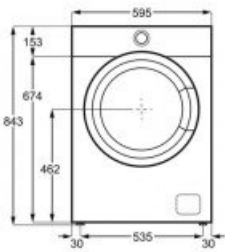

★ Soodus!

PSGBWM180DE0000C