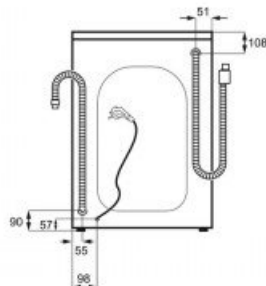

★ Soodus!

PSGBWM180DE0000C