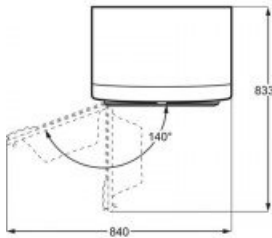

★ Soodus!

PSGBWM180DE0000C