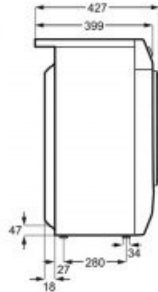

★ Soodus!

PSGBWM180DE0000C