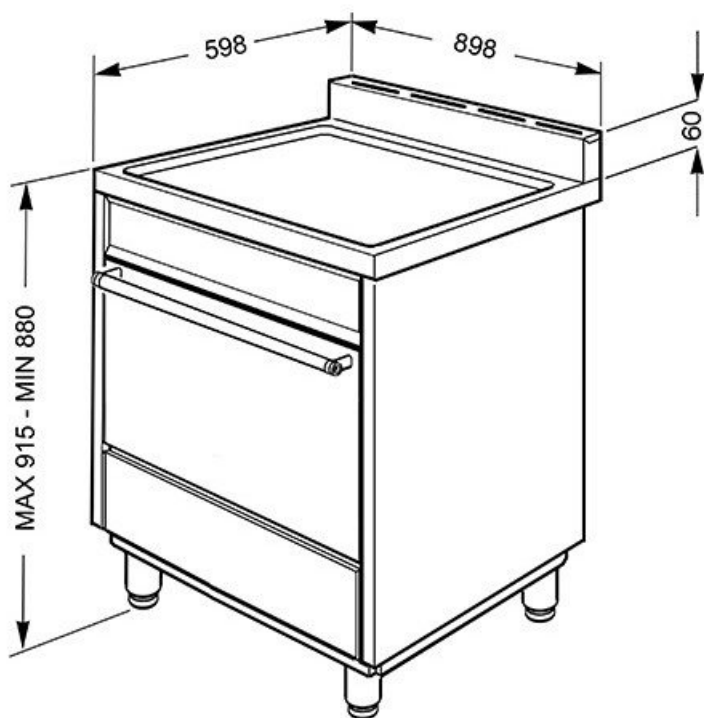

elux

Tarne u. 7-25 tp.

1709 €

Gaasiahi: maht 115 l, 4 funktsiooni, grill, 5 küpsetustasandit, 2 x klaasuks, temperatuur 145-260 °C. Pliidiplaat: 5 gaasipõletit, malmist pannialused, elektriline süüde, gaasi kontrollsüsteem. Tarvikute hoiustamise sahtel. Komplektis 40 mm sügavune küpsetusplaat, grillrest.

Tehnilised andmed

Kategooria:	Pliidid
Bränd:	Smeg
Ahju tüüp:	gaasiahi
Energiaklass:	B
Keedualade tüüp:	gaas
Värvus:	RV-teras
Keedualade arv:	5
Ahjude arv:	1
Min. kõrgus cm:	88
Laius cm:	89,8
Sügavus cm:	59,8
Juhtimine:	mehaaniline
Ahju maht l:	115
Uks:	alla avanev
Ukseklaside arv:	2
Täisklaasist ukse sisekülg:	jah
Potikandurid:	malm
Küpsetusrežiimide arv:	4
Tsooni võimsus ees-vasak kW:	3
Võimsus ees-parem kW:	1
Võimsus kesk kW:	4
Võimsus taga-vasak kW:	1,8
Pöördõhk:	jah
Võimsus taga-parem kW:	1,8
Max kõrgus cm:	151,5
Grill:	jah
Infoekraan:	LED
Kell:	jah
Turvalukustus:	jah
Plaadikandurid:	restsiinid
Küpsetustasandid:	5
Sisevalgustus:	LED
StopGaas:	jah
Elektriline süüde:	jah