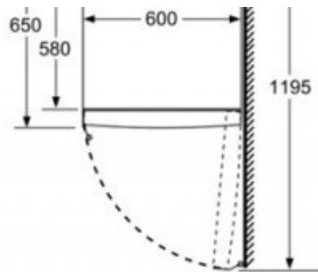

elux

Tarne u. 5-10 tp.

669 €

Eraldiseisev sügavkülmik, maht 225 l, 42 dB, NoFrost, FreshSense optimaalne säilituskliima, automaatselt väljalülituv kiirkülmutus, visuaalne ja akustiline hoiatussüsteem, 4 läbipaistvat sahtlit, sh 2 BigBox sahtlit.

Tehnilised andmed

Kategooria:	Sügavkülmikud
Bränd:	Bosch
Energiaklass:	A++
Värvus:	Valge
Müratase dB(A):	42
Käelisis:	parem, vahetatav
Min. kõrgus cm:	176
Laius cm:	60
Sügavus cm:	65
Tüüp:	kapp
Juhtimine:	elektrooniline
No Frost:	jah
Sügavkülma maht l:	225
Temperatuuri tõusu alarm:	jah
Külmutusvõimsus kg/24h:	20
Külmapidavus h:	25
Energiakulu aastas/kWh:	228
Sisetemperatuuri näit:	jah
Sügavkülmsahtleid:	4
Läbipaistvad sügavkülmsahtlid:	jah
Lisatarvikud:	KSZ36AW00, TT91