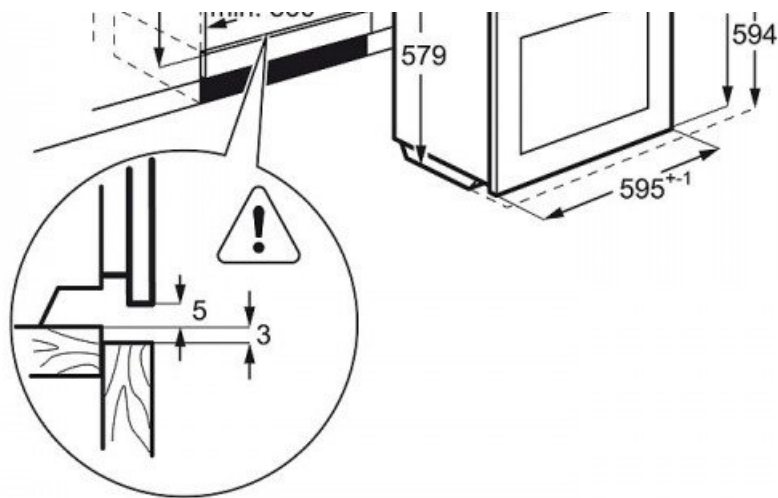

PSGBOV170D363002

Tarne u. 3-7 tp.

749 €

Integreeritav, FoodSensor, 20 mäluprogrammi, multifunktsionaalne ringküttekeha, 3 küpsetustasandit, kiirkuumutus, automaatne temperatuurisoovitus, mälufunktsioon, integreeritud retseptid, soojashoiu funktsioon, turvalukustus, jääkkuumuse indikaator, puutejuhitav, halogeenvalgustus, demorežiim, pürolüüspuhastus, LCD ekraan, eestikeelne menüü, näpujäljekindel rv-teras. Komplektis: toidutermomeeter, sileda emailpinnaga koogiplaat, sügav emailitud rasvakogumispann, kroomitud metallrest.

Tehnilised andmed

Kategooria:	Ahjud
Bränd:	AEG
Ahju tüüp:	elektriahhi
Energiaklass:	A+
Puhastus:	pürolüüs
Värvus:	RV-teras
Integreeritav:	jah
Min. kõrgus cm:	59,4
Laius cm:	59,5
Sügavus cm:	56,7
Juhtimine:	puutetundlik
Ahju maht l:	71
Toidu sisetermomeeter:	jah
Infoekraan:	digi
Kell:	jah
Turvalukustus:	jah
Retseptimenüü:	jah
Plaadikandurid:	restsiinid
Sisevalgustus:	halogen