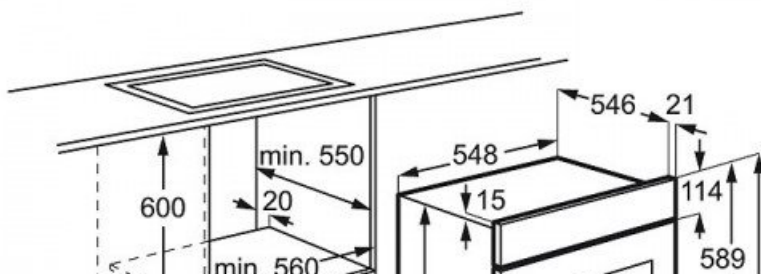

PSGBOV170D363002