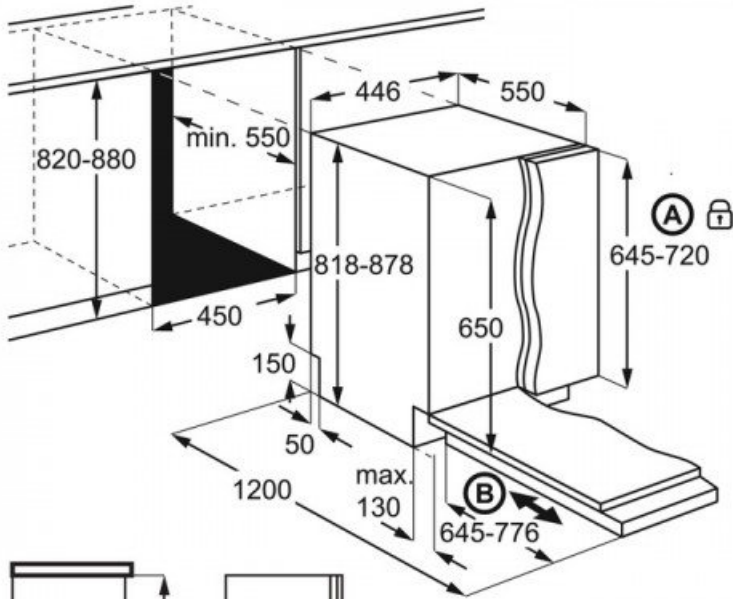

elux

PSGBDW150D363002

- | | | | | | |
|---|----|---------|---|----|---------|
| Ⓐ | * | 90-175 | Ⓑ | * | 40-175 |
| | ** | 150-235 | | ** | 100-235 |
| | 🛒 | 210-295 | | 🛒 | 160-295 |

Tarne u. 3-7 tp.

479 €

Täisintegreeritav, orbitaal pesutiivik, AirDry-tehnoloogia ukse avamine tsükli lõpus, kummist klaasialus, mahutavus 9 komplekti, müratase 44 dB, veekulu 9,9 l, klaasikaitseprorgamm, 7 programmi, 4 temperatuuri, viitstart, veesensor, soola- ja loputusaine indikaator, lemmikprogrammi valik, time manager, sisevalgustus, järelejäänud aja näit põrandal.

Tehnilised andmed

Ajanäit põrandal:	jah
Kategooria:	Integreeritavad45cm
Bränd:	Electrolux
Energiaklass:	A+++
Mööbliukse kinnitus:	täisintegreeritavad, siinidel
Integreeritav:	jah
Müratase dB(A):	44
Juhtpaneeli asetus:	ülaservas
Energia tsükkel/kWh:	0,625
Min. kõrgus cm:	81,8
Helisignaali tsükli lõpus:	jah
Laius cm:	44,6
Sügavus cm:	55
Veekulu l tsükklis:	9,9
Veekulu l aastas:	2775
Juhtimine:	elektrooniline
Nõudekomplekte:	9
Pesutemperatuuride arv:	4
Programmide arv:	7
Autom. ukse avamine:	jah
Autom. programmid:	jah
AquaStop:	jah
Energiakulu aastas/kWh:	176
Pesusüsteem:	orbitaalpesu
Pesutableti valik:	jah
Intensiivpesu programm:	jah
Klaasipesu programm:	jah
Pesukorvide arv:	2
Reguleeritav ülakorv:	jah
Allaklapitavad restid alakorvis:	jah
Sisemine lekkekaitse:	jah
Soola märgutuli:	jah
Infoekraan:	LED
Loputusaine märgutuli:	jah
Viitstart:	jah
Sisevalgustus:	halogen