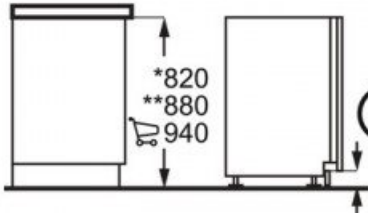

elux

PSGBDW150D363002

- | | | | | | |
|---|----|---------|---|----|---------|
| Ⓐ | * | 90-175 | Ⓑ | * | 40-175 |
| | ** | 150-235 | | ** | 100-235 |
| | 🛒 | 210-295 | | 🛒 | 160-295 |

Tarne u. 3-7 tp.

479 €