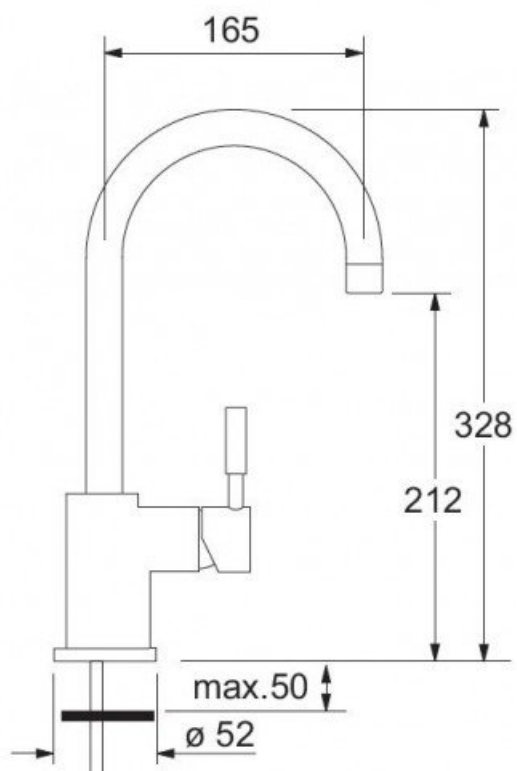

**elux**

Laos

79 €

Franke BAT 650, kangsegisti, pööratav 360°, painduvad ühendusvoolikud 450 mm pikkused, kroom

## Tehnilised andmed

Kategooria:	<b>Köögisegistid</b>
Bränd:	<b>Franke</b>
Värvus:	<b>Kroom</b>
Integreeritav:	<b>jah</b>
Min. kõrgus cm:	<b>32,8</b>
Laius cm:	<b>16,5</b>
Tüüp:	<b>kangsegisti</b>